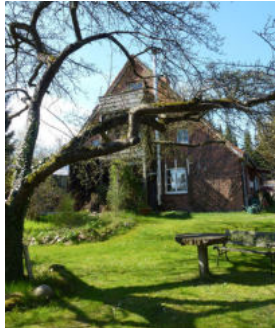

Green Tiny Sleep Space 4 Salemer See

Seestraße 60
23911 Salem
(0049) 4541 82 554
info@camping-salem.de

www.greentinyhouses.com/salemer-see
Ferienwohnung / Appartement

TrustYou-Bewertung: 4,3
Betten: 2

Sonja Sternberg

Dorotheenhofer Weg 2
23911 Salem
(0049) 176 61366465
info@ferieninsalem.de

www.ferieninsalem.de
Ferienwohnung / Appartement

Betten: 6

Schattin

Urlaub unterm Reet

Hauptstr. 29
23923 Schattin
(0049) 38821 65960
koop@reetdachurlaub.de

www.reetdachurlaub.de
Ferienwohnung / Appartement

Betten: 14

Schmilau

ZEIT AM SEE

Hof Farchau 1
23911 Schmilau
info@zeit-am-see.de

www.zeit-am-see.de
Ferienwohnung / Appartement

Betten: 24

Seedorf

"Historisches Bauernhaus", Ute von Lingelsheim

Hollenbeker Weg 6
23883 Seedorf
(0049) 4545 540
info@ferienwohnung-seedorf-schaalsee.de

Ferienwohnung / Appartement

Betten: 2