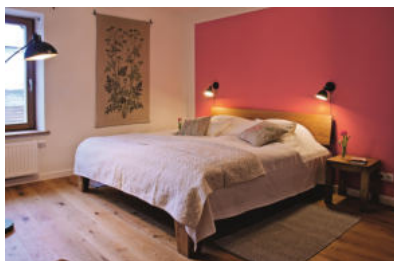

Fredeburg

Domäne Fredeburg GbR

Domänenweg 1
23909 Fredeburg
(0049) 4541 862142
info@domaene-
fredeburg.de
www.domaene-fredeburg.de/vermietungen/
Ferienzimmer

TrustYou-Bewertung: 5,0
Betten: 7